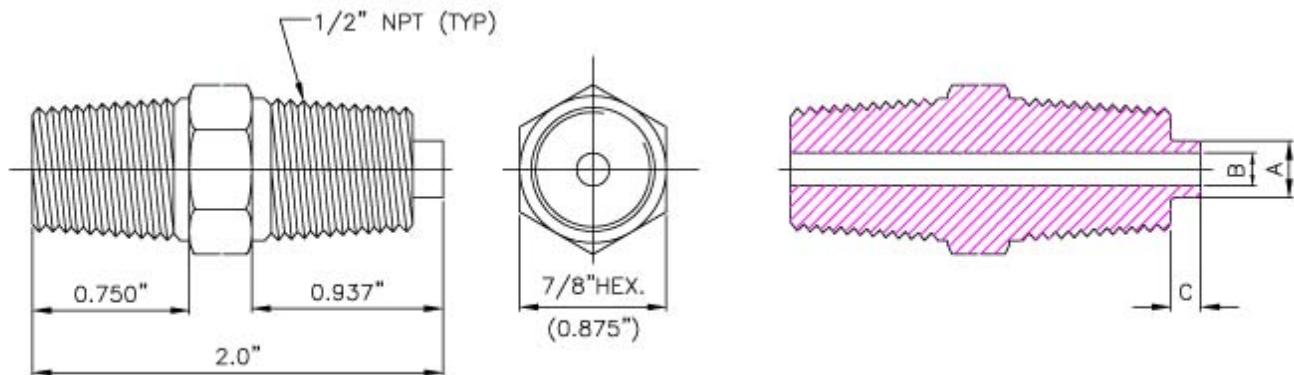

# Hex Fittings

Part No	A	B	C
9610-250A	0.371	0.260	0.185
9610-187A	0.295	0.197	0.185
9610-125A	0.234	0.138	0.185
9610-6mm	0.234	0.242	0.185